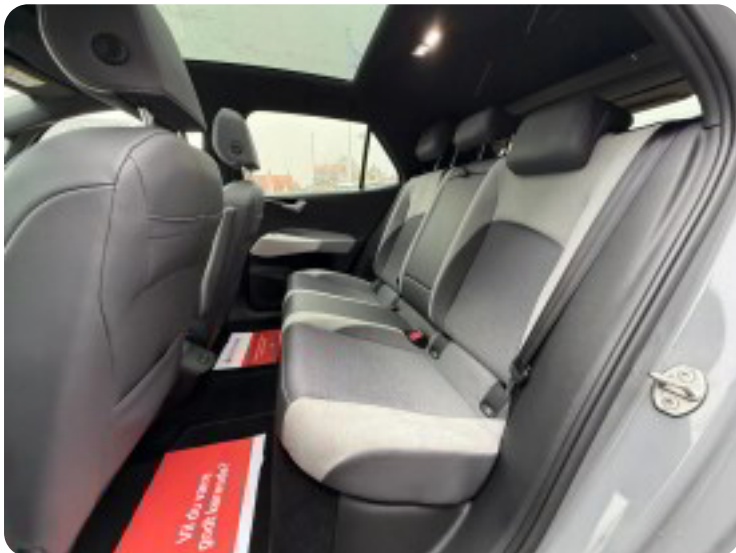

Billeder (23)

Se flere billeder på: auto-sorensen.dk/biler/vw-id3-pro-performance-tech-reyer9c0low