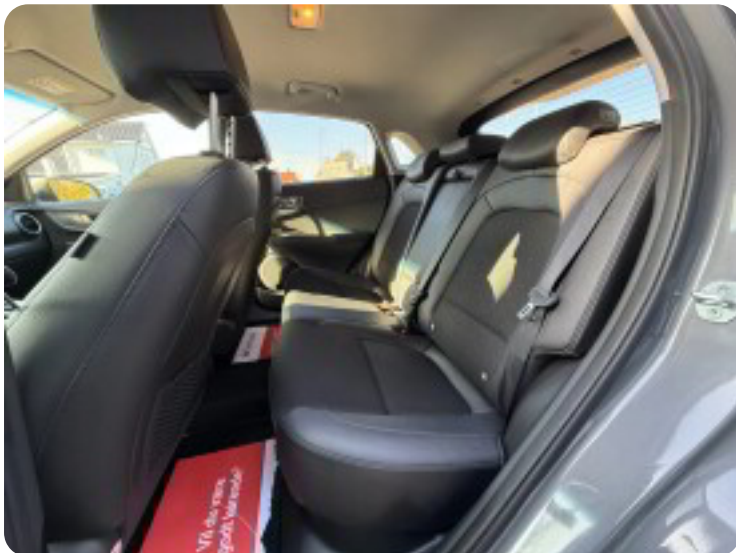

Billeder (21)

Se flere billeder på: auto-sorensen.dk/biler/hyundai-kona-ev-advanced-6onp0mf6xxi