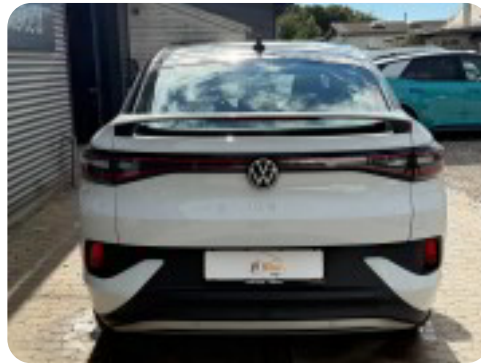

Billeder (19)

Se flere billeder på: auto-sorensen.dk/biler/vw-id5-pro-performance-mobgcnihb6o