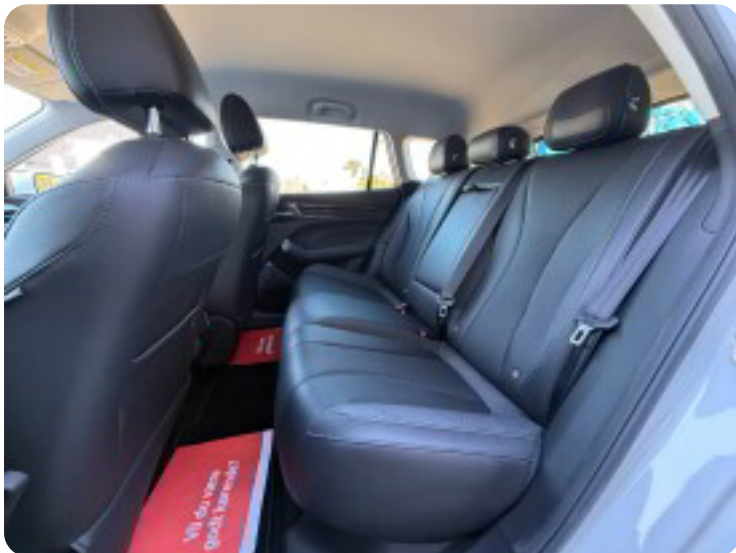

B

Bakkamera Blind vinkel detektion Bluetooth Buet lys

C

Centrallås

D

DAB radio DAB+ radio Delvis lædersæder Digitalt cockpit Dual zone klimaanlæg
Dæktryksystem

E

EI-indstillelige forsæder EI-klapbare sidespejle EI-klapbare sidespejle med varme EI-ruder
EI-ruder x4 EI-spejle EI-spejle med varme Elektrisk parkeringsbremse