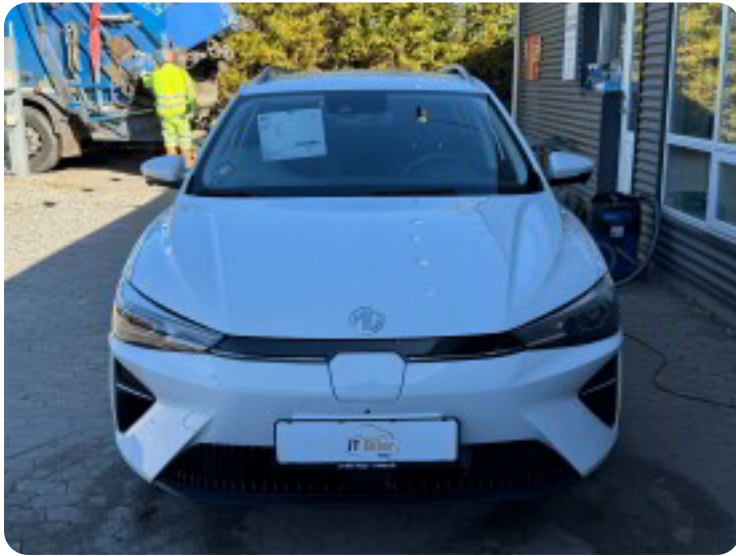

Billeder (18)

Se flere billeder på: auto-sorensen.dk/biler/mg-5-luxury-efvb3tzxns7