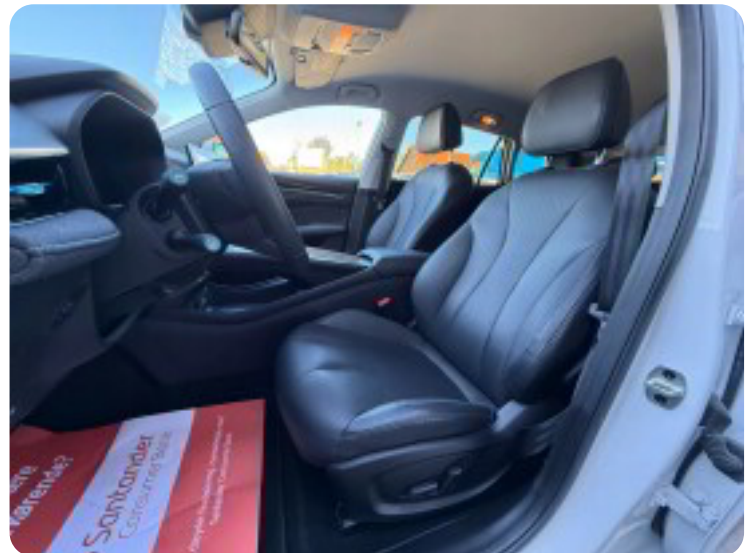

Billeder (18)

Se flere billeder på: auto-sorensen.dk/biler/mg-5-luxury-efvb3tzxns7