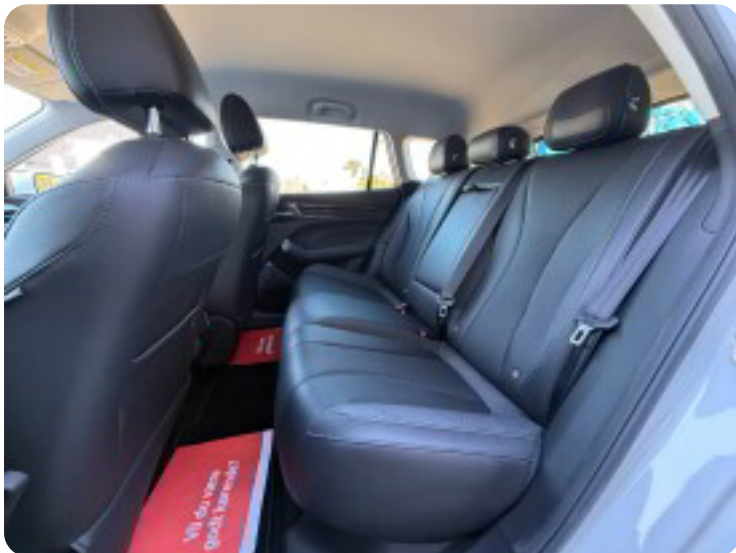

Billeder (18)

Se flere billeder på: auto-sorensen.dk/biler/mg-5-luxury-efvb3tzxns7