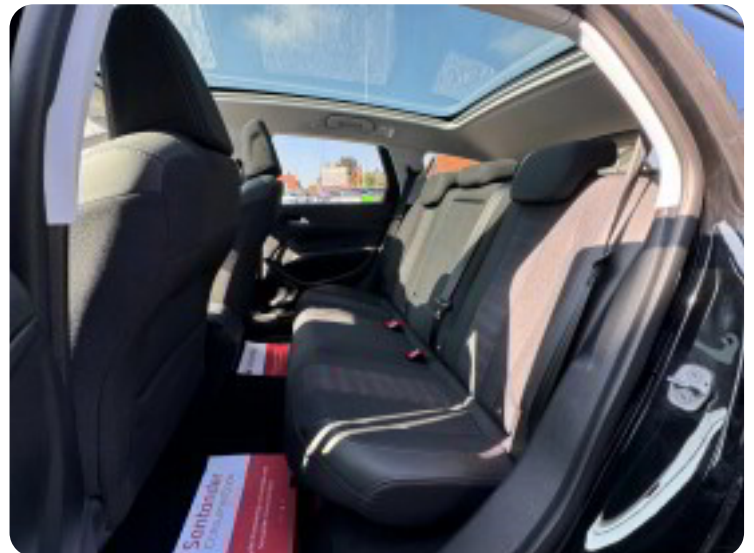

Billeder (21)

Se flere billeder på: auto-sorensen.dk/biler/peugeot-308-puretech-130-selection-sky-sw-eat8-z6ihjozpaq7