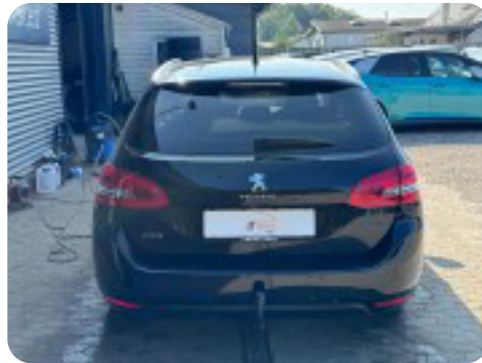

Billeder (21)

Se flere billeder på: auto-sorensen.dk/biler/peugeot-308-puretech-130-selection-sky-sw-eat8-z6ihjozpaq7