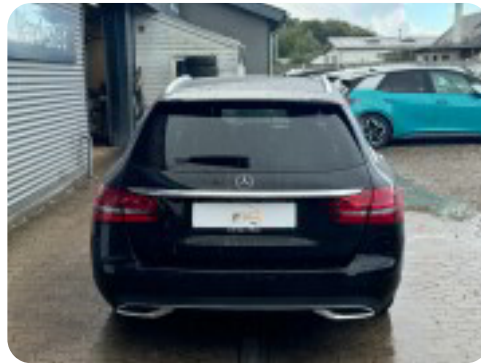

Billeder (24)

Se flere billeder på: auto-sorensen.dk/biler/mercedes-c300-de-exclusive-stc-aut-tlxqnugtunki