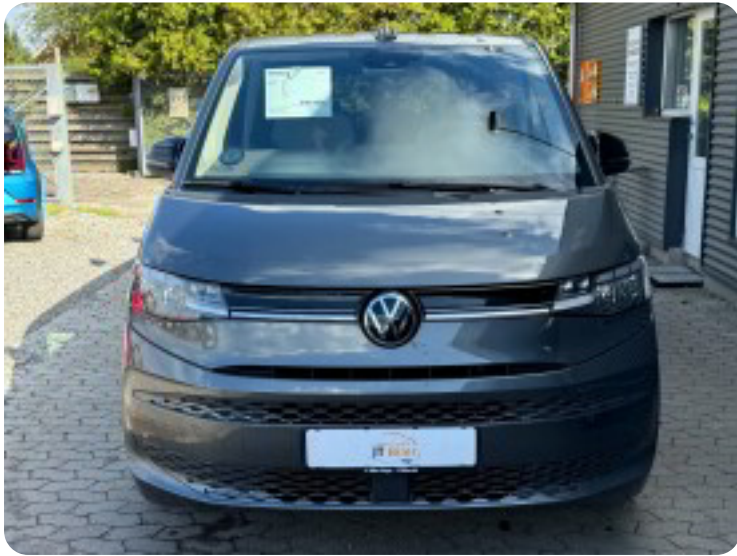

VW Multivan

eHybrid Life DSG lang

Solgt

Beskrivelse af VW Multivan

□ VW Multivan Life Lang eHybrid - 7 Personers

FABRIKSGARANTI TIL 10/2025!

 Første registrering: 10/2023

□ Kørt: 28.000 KM

□ Farve: Indium Grå Metallic

□ Indtræk: Grå

□ Eletrisk rækkevidde: 60 KM WLTP

i Udstyr:

7 Personers (2-2-3)

Elektrisk Bagklap

18" Alufælge (Toshima)

Multifunktionsbord

Blind Spot Sensor

Digitalt Cockpit

Lane Assist

Travel Assist

Multifunktionsrat m. varme

3-Zone Klimaanlæg

Tonede Bagruder

Adaptiv fartpilot

Bakkamera: Kr. 5.995,-

2 års FRAGUS garanti FRA kun: Kr. 5.995, -

□ Der tages forbehold for tastefejl.

Billeder (24)

Se flere billeder på: auto-sorensen.dk/biler/vw-multivan-ehybrid-life-dsg-lang-cof10ptaemo