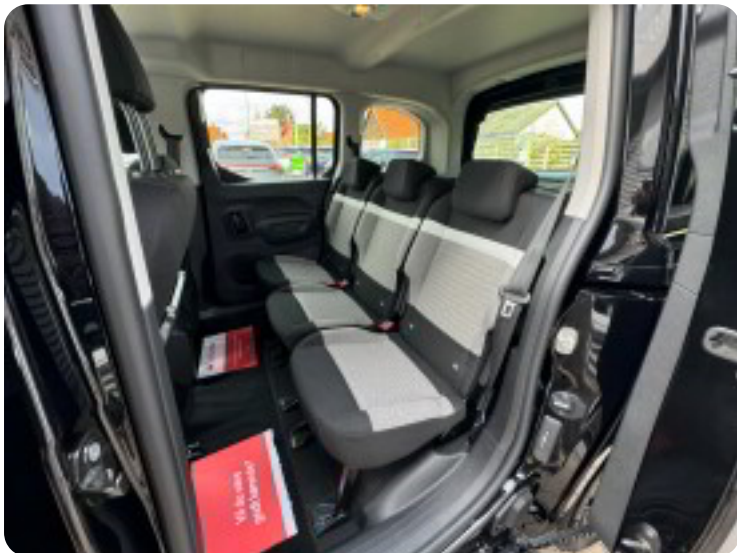

Billeder (18)

Se flere billeder på: auto-sorensen.dk/biler/citroen-e-berlingo-shine-o74ivmxectv