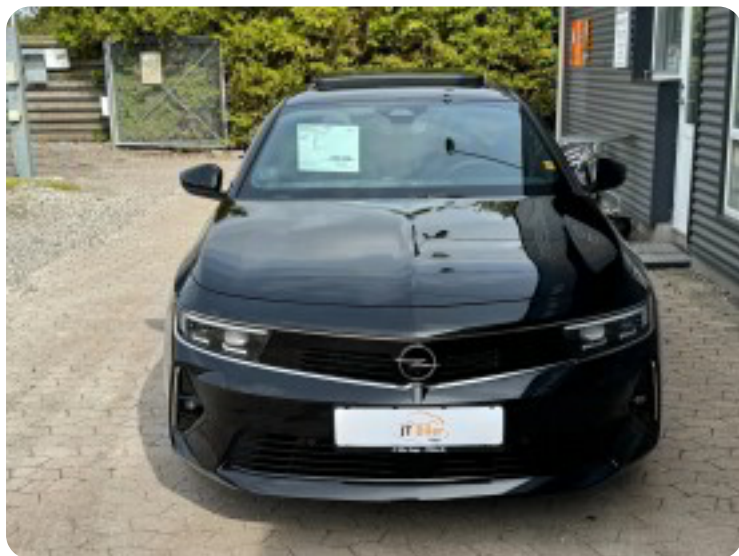

Billeder (21)

Se flere billeder på: auto-sorensen.dk/biler/opel-astra-phev-ultimate-aut-z8r683rhnm