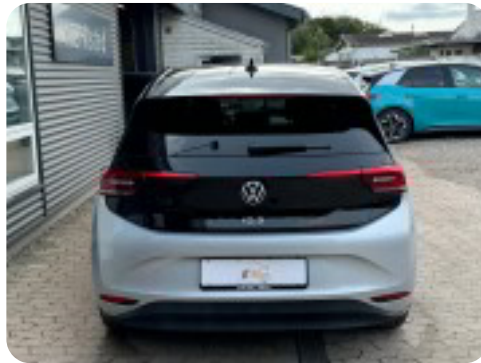

VW ID.3

Pro

Solgt

Beskrivelse af VW ID.3

□ VW ID.3 Pro FACELIFT!

Fabriksgaranti til 6/2025!

□ Første registrering: 6/2023

□ Kørt: 6.000 KM

□ Bilen er importeret og der kan derfor være udstyrmæssige forskelle fra danske biler.

Billeder (18)

Se flere billeder på: auto-sorensen.dk/biler/vw-id3-pro-4arp8jb6rrg

Udstyrsliste (61)

A

ABS bremsler Adaptiv fartpilot Aircondition Alarm Alufælge Android Auto Antispin
Apple CarPlay Armlæn Auto nedblændelig bakspejl Automatgear Automatisk fjernlys
Automatisk lys Automatisk nødbremse Automatisk parkeringsssystem