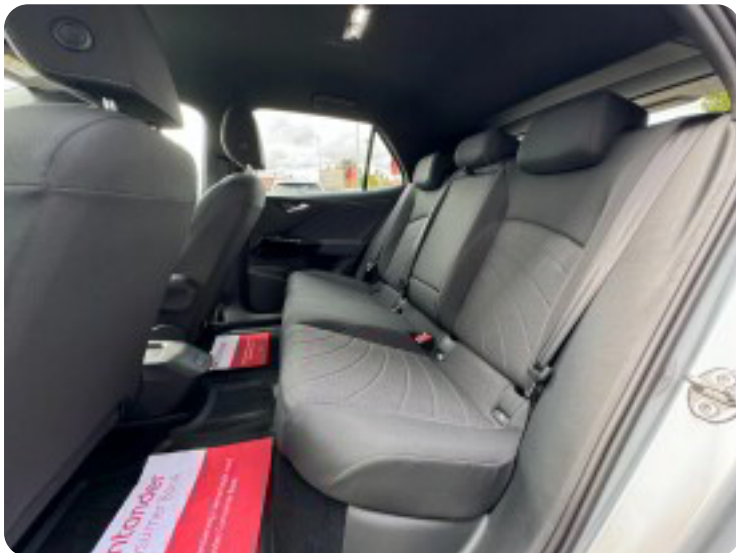

Billeder (18)

Se flere billeder på: auto-sorensen.dk/biler/vw-id3-pro-4arp8jb6rrg