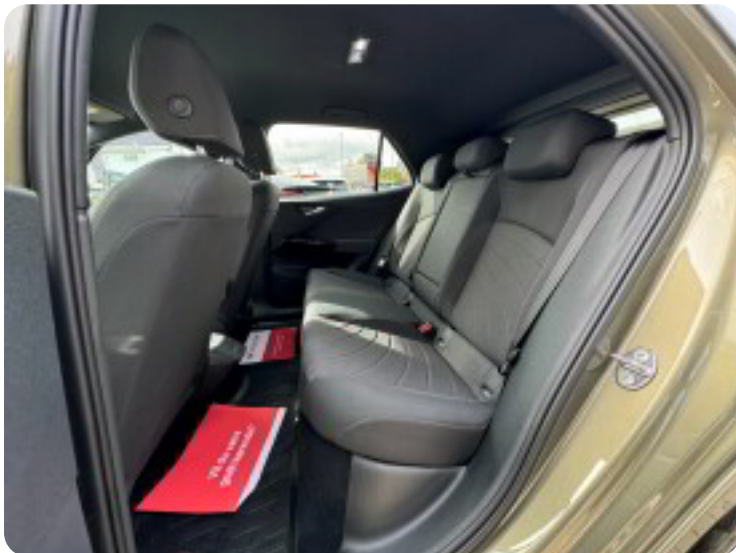

Billeder (19)

Se flere billeder på: auto-sorensen.dk/biler/vw-id3-pro-woeqpr4tdtp