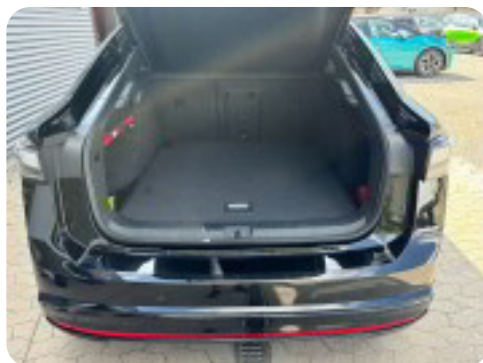

Billeder (18)

Se flere billeder på: auto-sorensen.dk/biler/vw-id7-pro-h2dahbzmzog