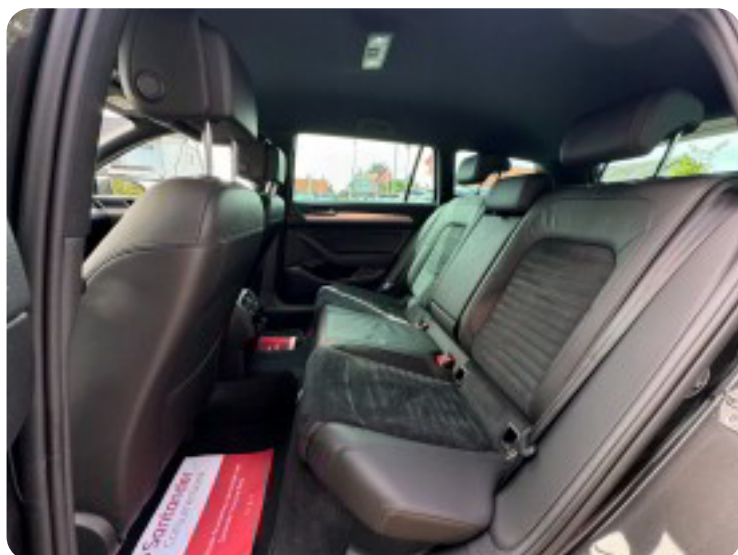

Billeder (18)

Se flere billeder på: auto-sorensen.dk/biler/vw-passat-tsi-150-highline-premium-variant-dsg-kzf1c7e20dn