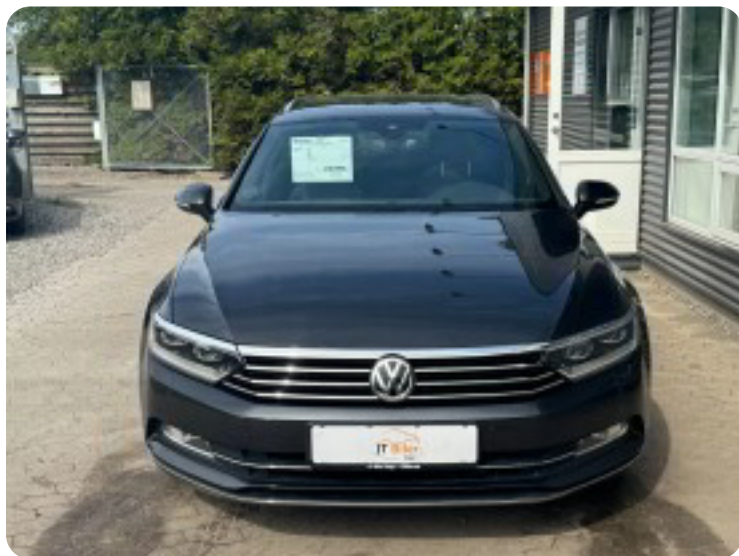

VW Passat

TSi 150 Highline Premium Variant
DSG

Solgt

Beskrivelse af VW Passat

□ VW Passat 1,5 TSi 150 Highline Premium Variant DSG 5d

- Første registrering: 12/2018
- Kørt: 74.000 KM
- Farve: Mangan Grå Metallic
- Indtræk: Dellæder sort

Udstyr:

- DK-LED Pakke
- LED High Forlygter
- LED High Baglygter "Kirschrot"
- Adaptiv Fartpilot
- Navigation
- Lane Assist
- Nøglefri betjening og el-bagklap
- Sort taghimmel
- Bakkamera samt p-sensor for og bag
- Digitalt Cockpit
- Førersæde med massage
- 17" London alufælge med vinterdæk
- Og meget meget mere...

□ Der tages forbehold for tastefejl.

Billeder (18)

Se flere billeder på: auto-sorensen.dk/biler/vw-passat-tsi-150-highline-premium-variant-dsg-kzf1c7e20dn

Udstyrsliste (56)

A

ABS bremsler Adaptiv fartpilot Aircondition Alufælge Android Auto Antispin
Apple CarPlay Armlæn Auto nedblændelig bakspejl Automatgear Automatisk fjernlys
Automatisk lys Automatisk nødbremse