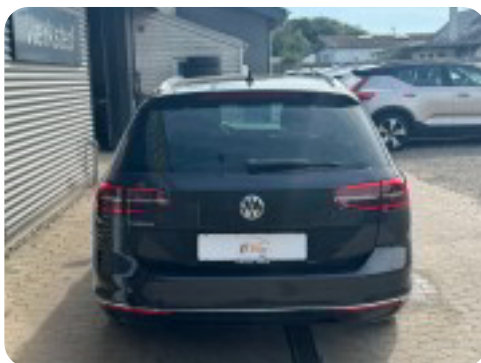

Billeder (18)

Se flere billeder på: auto-sorensen.dk/biler/vw-passat-tsi-150-highline-premium-variant-dsg-kzf1c7e20dn