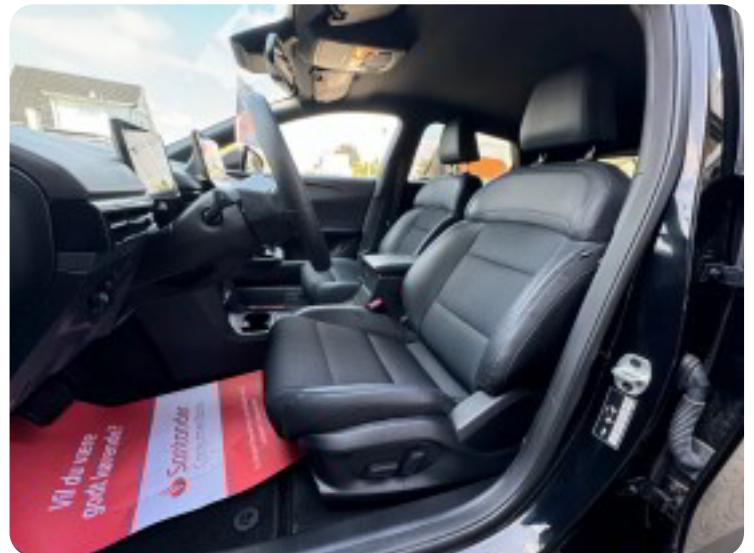

Billeder (18)

Se flere billeder på: auto-sorensen.dk/biler/mg-4-luxury-ow9cmhkrmc