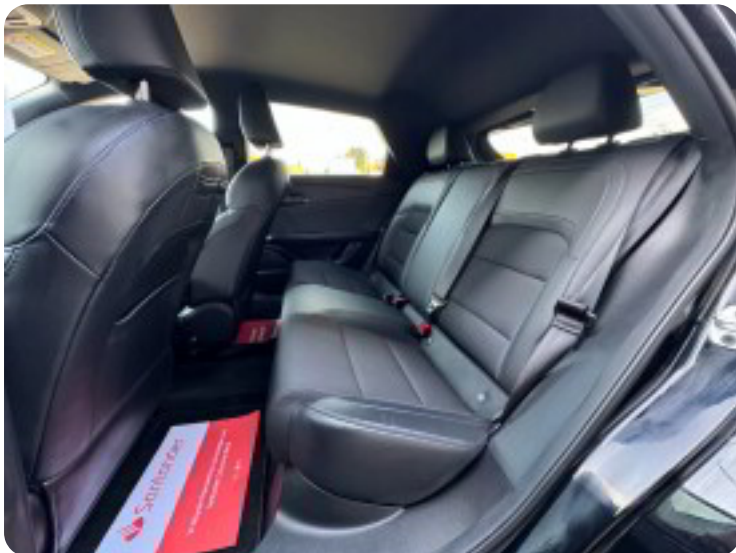

Billeder (18)

Se flere billeder på: auto-sorensen.dk/biler/mg-4-luxury-ow9cmhkrmc