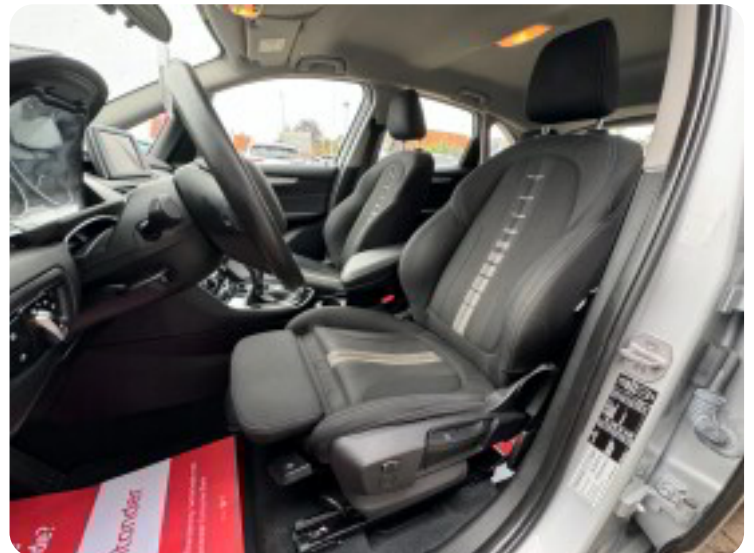

Billeder (20)

Se flere billeder på: auto-sorensen.dk/biler/bmw-218i-active-tourer-o5qolnrtctk