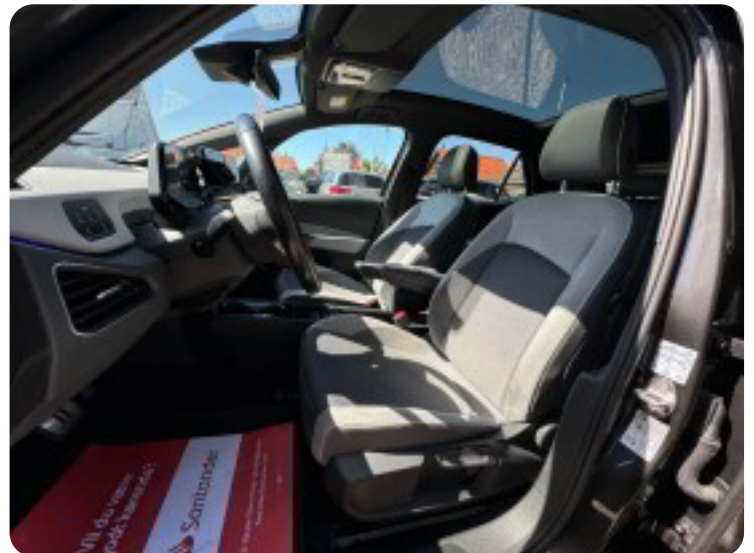

Billeder (18)

Se flere billeder på: auto-sorensen.dk/biler/vw-id3-pro-performance-family-tgh8fnb4h1k