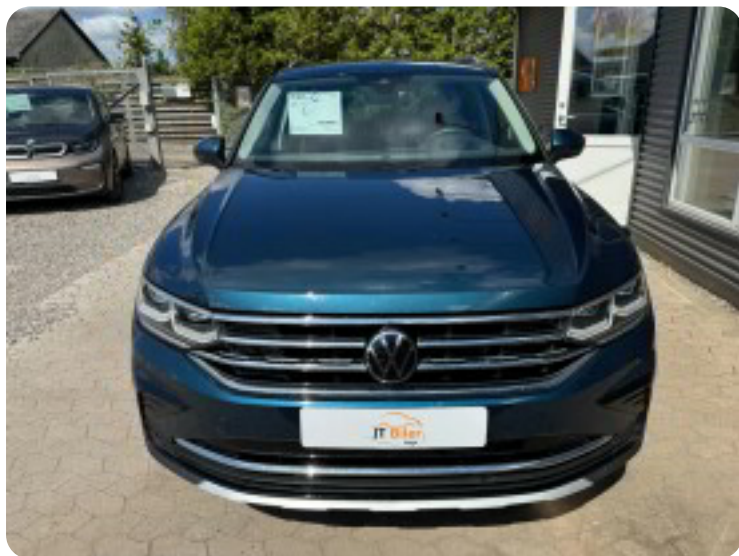

Billeder (18)

Se flere billeder på: auto-sorensen.dk/biler/vw-tiguan-ehybrid-elegance-dsg-pvfq5zvpq0n