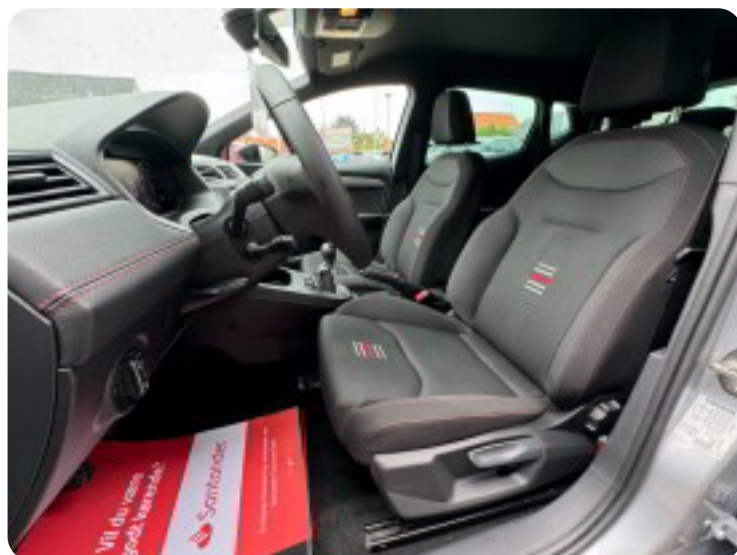

Billeder (18)

Se flere billeder på: auto-sorensen.dk/biler/seat-ibiza-tsi-110-fr-tm6wtzo9en4