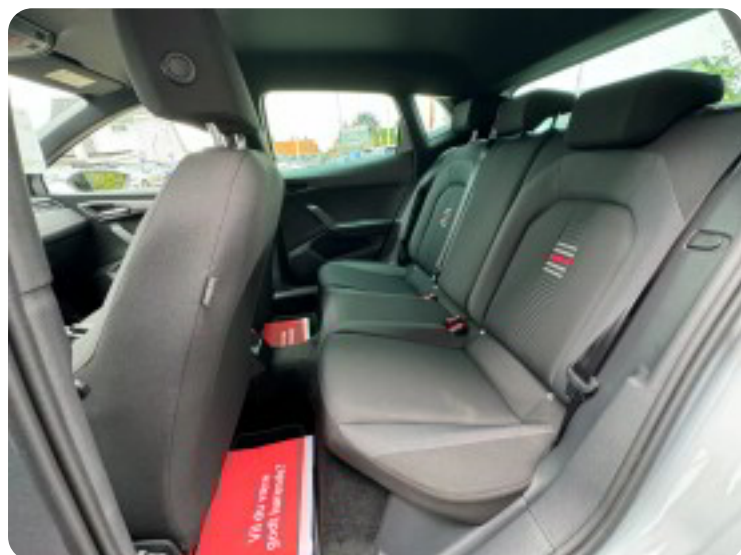

Billeder (18)

Se flere billeder på: auto-sorensen.dk/biler/seat-ibiza-tsi-110-fr-tm6wtzo9en4