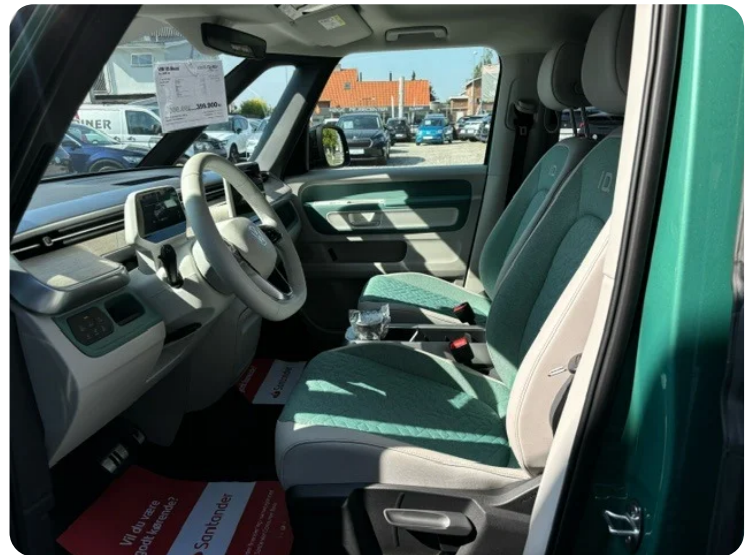

Billeder (16)

Se flere billeder på: auto-sorensen.dk/biler/vw-idbuzz-pro-sw-b-nldhawqnscl