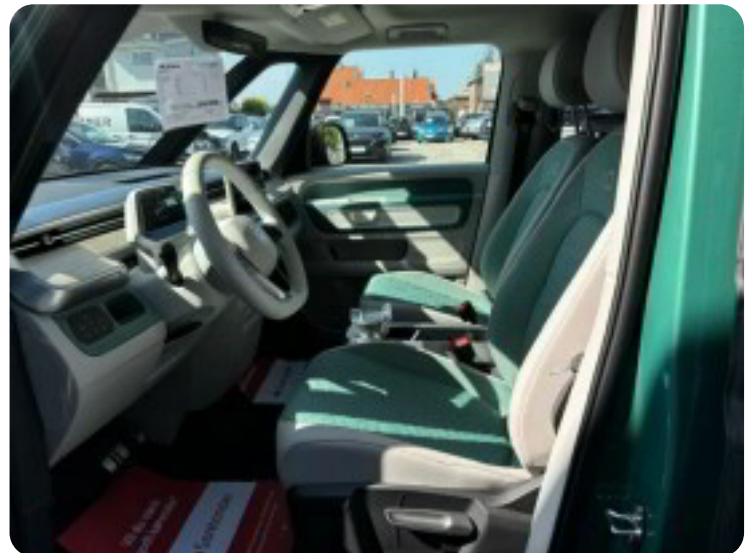

Billeder (16)

Se flere billeder på: auto-sorensen.dk/biler/vw-idbuzz-pro-swb-nldhawqnscl