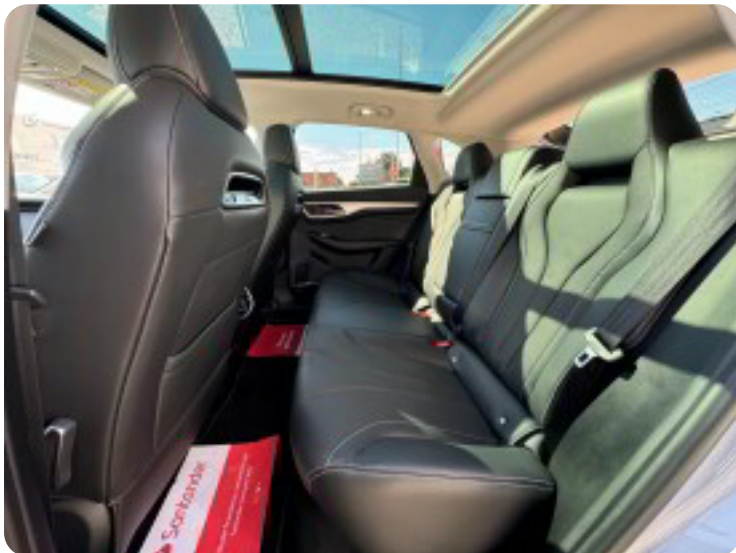

Billeder (18)

Se flere billeder på: auto-sorensen.dk/biler/mg-marvel-r-luxury-zx1rj11x6be