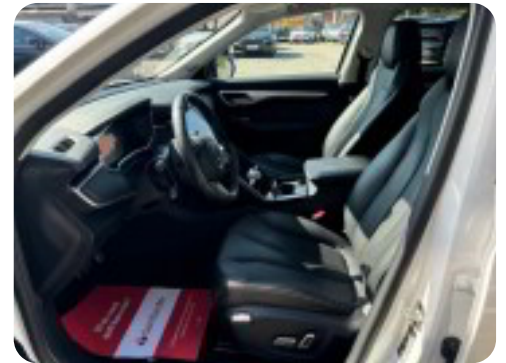

Billeder (18)

Se flere billeder på: auto-sorensen.dk/biler/mg-marvel-r-performance-zn7hmthcq3f