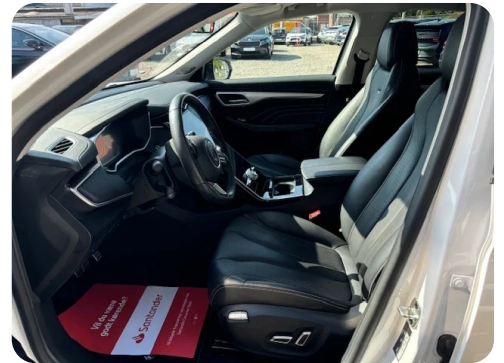

Billeder (18)

Se flere billeder på: auto-sorensen.dk/biler/mg-marvel-r-performance-zn7hmthcq3f