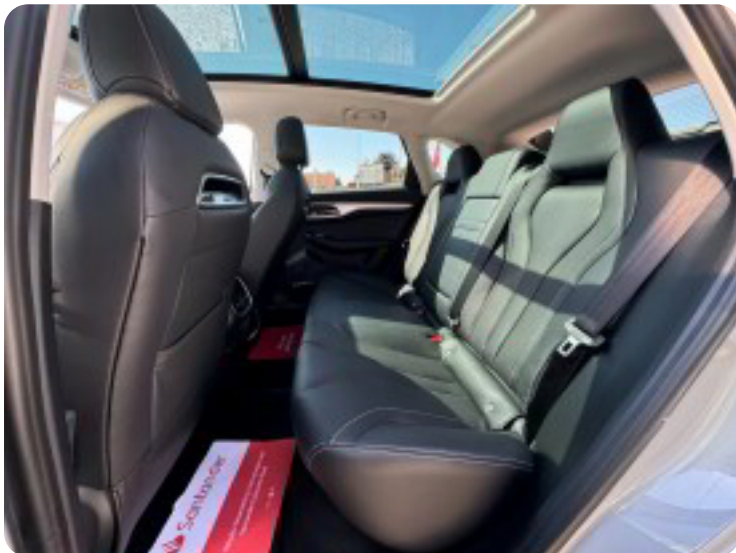

Billeder (18)

Se flere billeder på: auto-sorensen.dk/biler/mg-marvel-r-performance-npjcfqps4yu