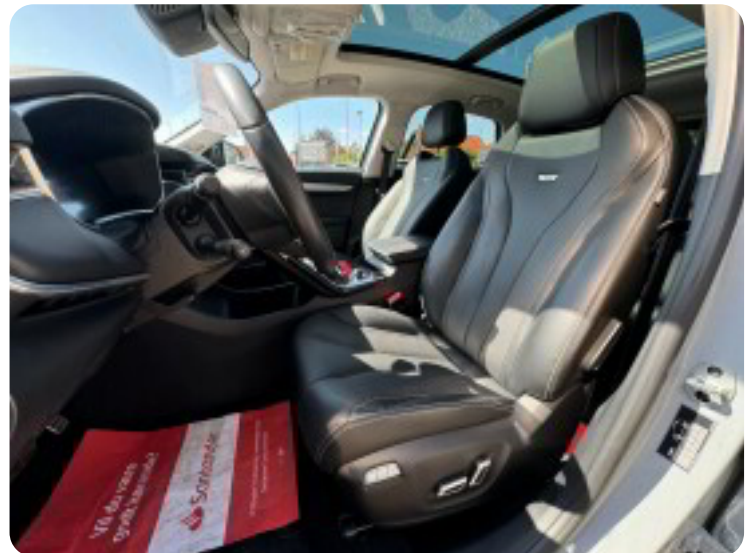

Billeder (18)

Se flere billeder på: auto-sorensen.dk/biler/mg-marvel-r-performance-npjcfqps4yu