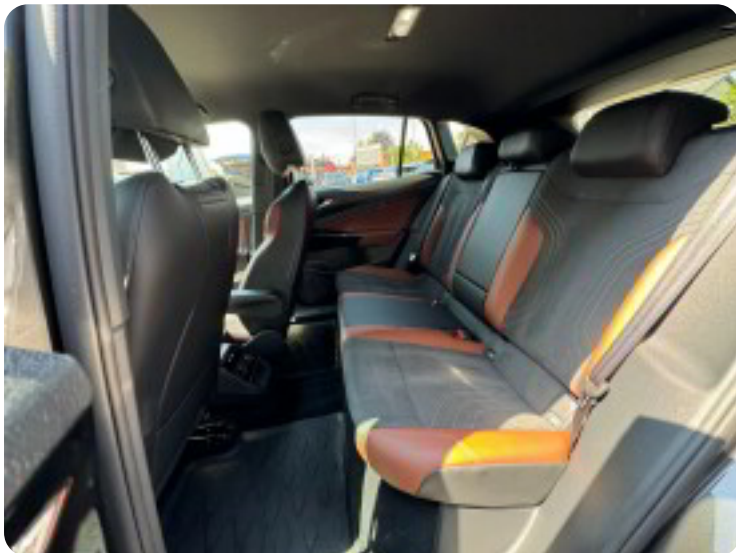

B

Bakkamera Bluetooth Buet lys

C

Centrallås

D

DAB radio DAB+ radio Delvis lædersæder Digitalt cockpit Dual zone klimaanlæg

E

El-klapbare sidespejle El-klapbare sidespejle med varme El-ruder El-ruder x4 El-spejle
El-spejle med varme Elektrisk parkeringsbremse