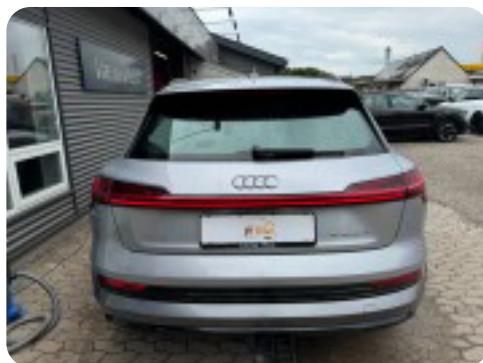

Billeder (24)

Se flere billeder på: auto-sorensen.dk/biler/audi-e-tron-advanced-quattro-easckahglwn