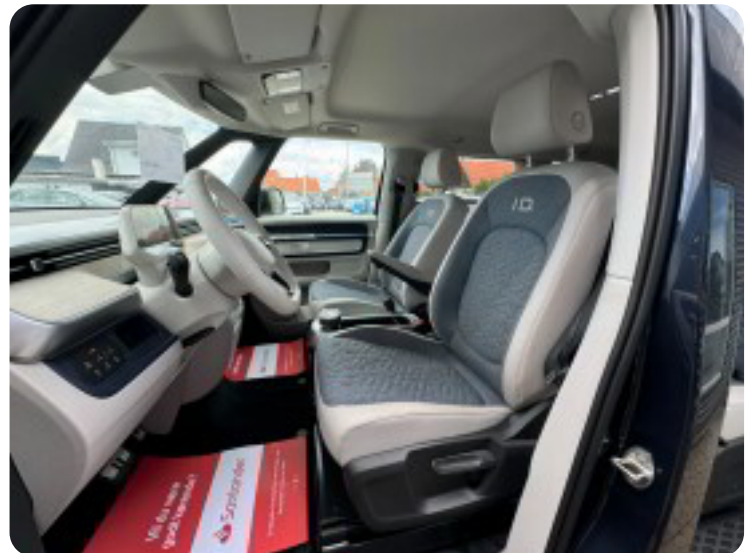

Billeder (18)

Se flere billeder på: auto-sorensen.dk/biler/vw-idbuzz-pro-jrnyluyipup