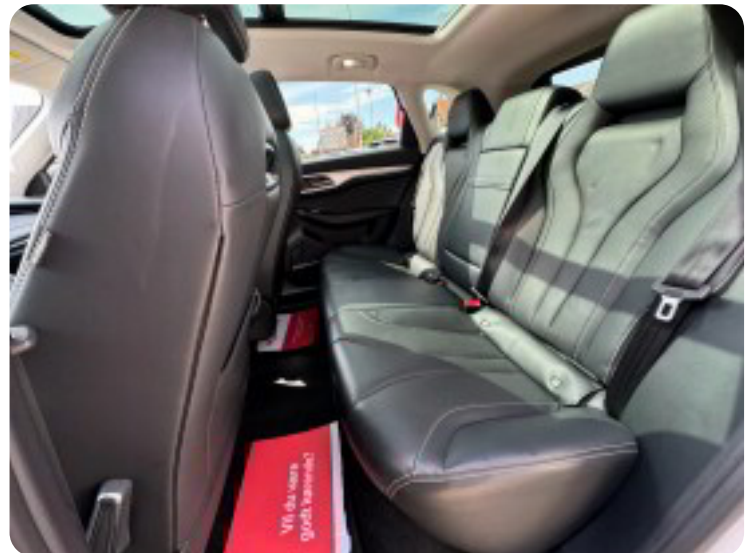

Billeder (18)

Se flere billeder på: auto-sorensen.dk/biler/mg-marvel-r-luxury-mbwowyv3idk