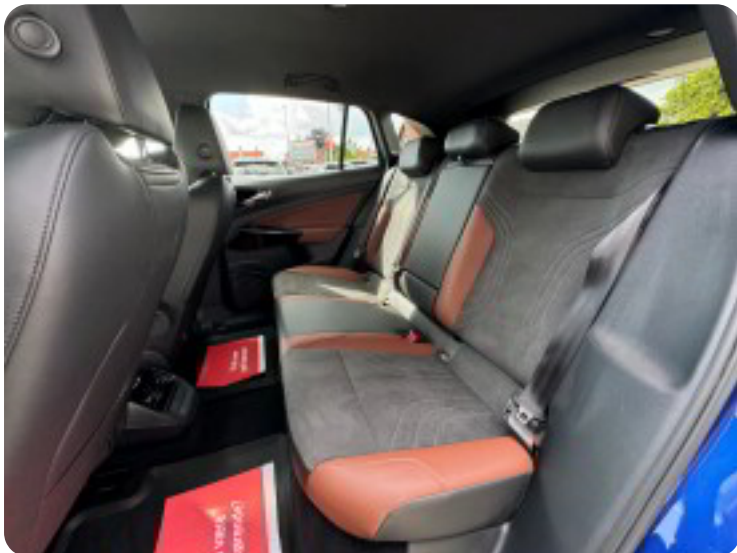

B

Bakkamera Bluetooth Buet lys

C

Centrallås

D

DAB radio DAB+ radio Delvis lædersæder Digitalt cockpit Dual zone klimaanlæg

E

El-klapbare sidespejle El-klapbare sidespejle med varme El-ruder El-ruder x4 El-spejle
El-spejle med varme Elektrisk parkeringsbremse