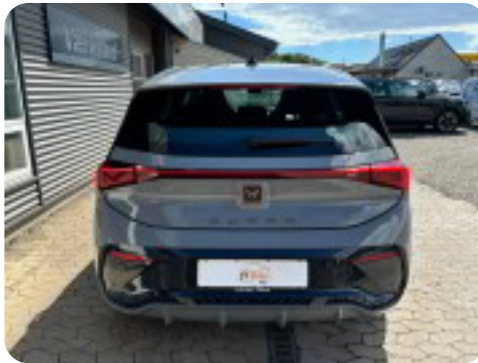

Specifikationer

Km
15.500

Rækkevidde
421 km

1. registrering
December 2022

Modelår
2023

Nypris
DKK 315.710,-

HK / Nm
204 HK / 310 Nm

Type
Halvkombi

Cupra Born

High

Solgt

Beskrivelse af Cupra Born

□ Cupra Born 58 High 5d

 Første registrering: 12/2022

□ Kørt: 15.500 KM

□ Farve: Vapor Grey

18" alufælge

LED Forlygter

Bluetooth

Og meget meget mere....

□ Attraktiv finansiering med og uden udbetaling - Kontakt salgsafdelingen

□ Populære tilvalg:

Vinterhjul komplet: Kr. 12.995,-

Undervognsbehandling: Kr. 4.495,-

2 års FRAGUS garanti FRA Kun: KR. 5.995,-

□ Der tages forbehold for tastefejl

□ Bilen er importeret og der kan derfor være udstyrs-mæssige forskelle fra danske biler

Billeder (15)

Se flere billeder på: auto-sorensen.dk/biler/cupra-born-high-8g8hdwyloy7