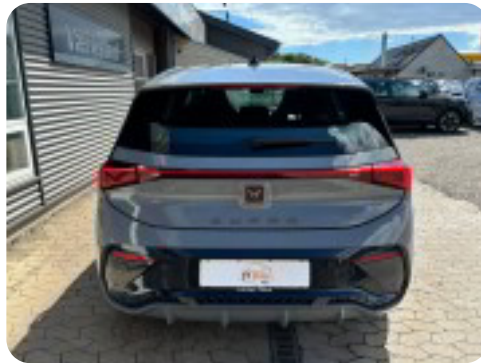

Specifikationer

Km
15.500

Rækkevidde
421 km

1. registrering
December 2022

Modelår
2023

Nypris
DKK 315.710,-

HK / Nm
204 HK / 310 Nm

Type
Halvkombi

Cupra Born

High

Solgt

Beskrivelse af Cupra Born

□ Cupra Born 58 High 5d

 Første registrering: 12/2022

□ Kørt: 15.500 KM

□ Farve: Vapor Grey

18" alufælge

LED Forlygter

Bluetooth

Og meget meget mere....

□ Attraktiv finansiering med og uden udbetaling - Kontakt salgsafdelingen

□ Populære tilvalg:

Vinterhjul komplet: Kr. 12.995,-

Undervognsbehandling: Kr. 4.495,-

2 års FRAGUS garanti FRA Kun: KR. 5.995,-

□ Der tages forbehold for tastefejl

□ Bilen er importeret og der kan derfor være udstyrs-mæssige forskelle fra danske biler

Billeder (15)

Se flere billeder på: auto-sorensen.dk/biler/cupra-born-high-8g8hdwyloy7