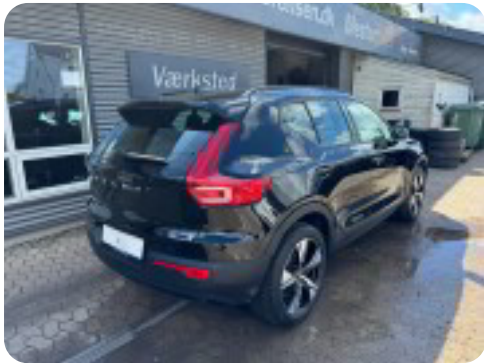

Billeder (18)

Se flere billeder på: auto-sorensen.dk/biler/volvo-xc40-p8-recharge-plus-qu6bkoptkqp