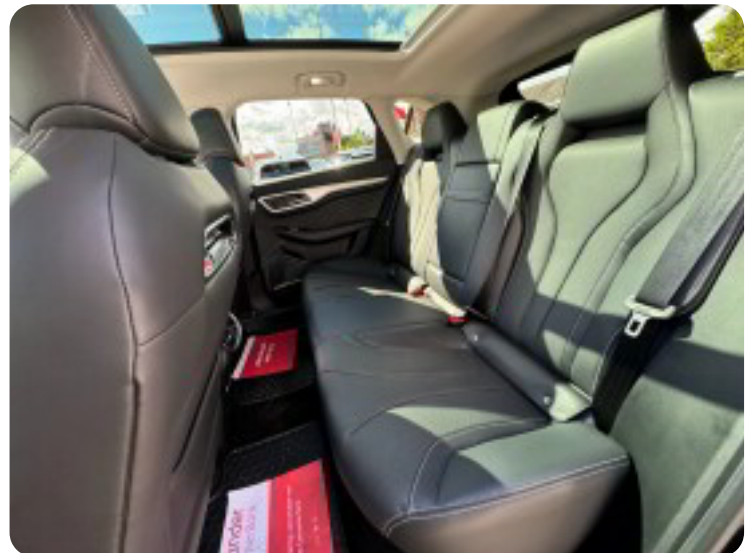

Billeder (18)

Se flere billeder på: auto-sorensen.dk/biler/mg-marvel-r-luxury-bpt4g4yk10g