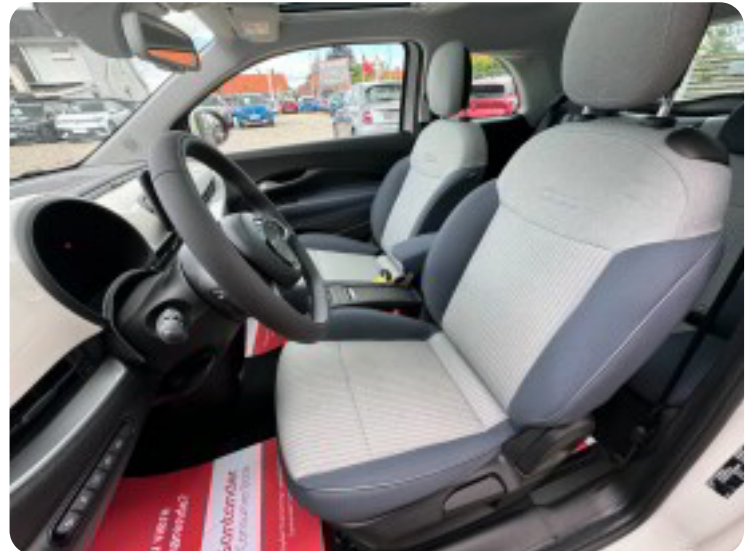

Billeder (18)

Se flere billeder på: auto-sorensen.dk/biler/fiat-500e-icon-sky-nxdtopipvty