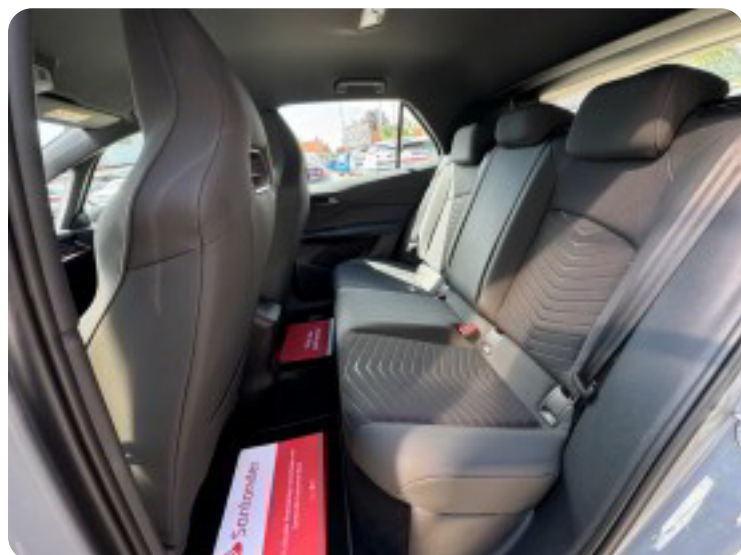

Billeder (18)

Se flere billeder på: auto-sorensen.dk/biler/cupra-born-high-wxgr2kmrcl4