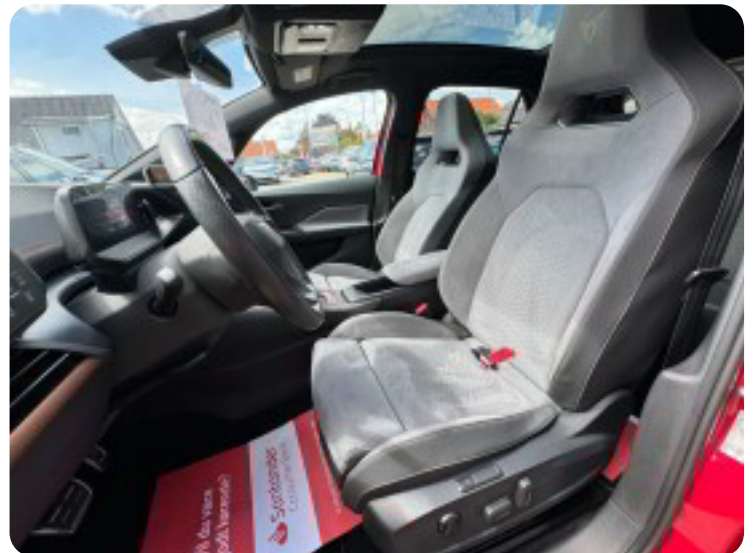

Billeder (18)

Se flere billeder på: auto-sorensen.dk/biler/cupra-born-dinamica-pack-high-fb8xgebaspt