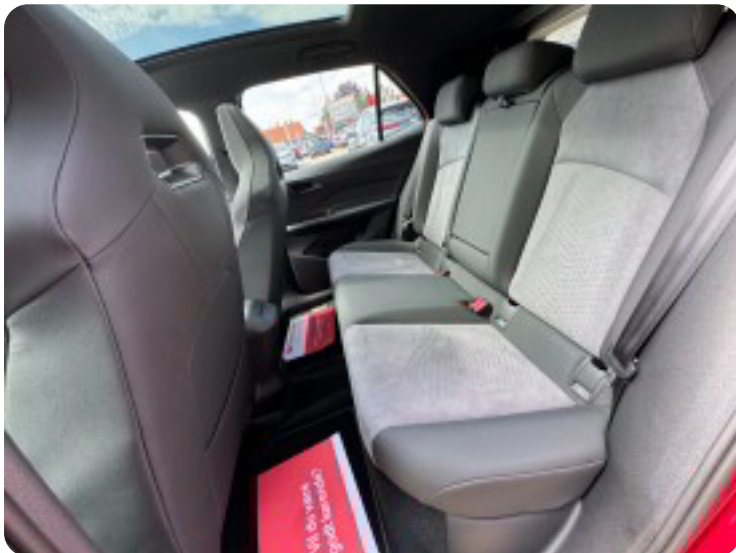

Billeder (18)

Se flere billeder på: auto-sorensen.dk/biler/cupra-born-dinamica-pack-high-fb8xgebaspt