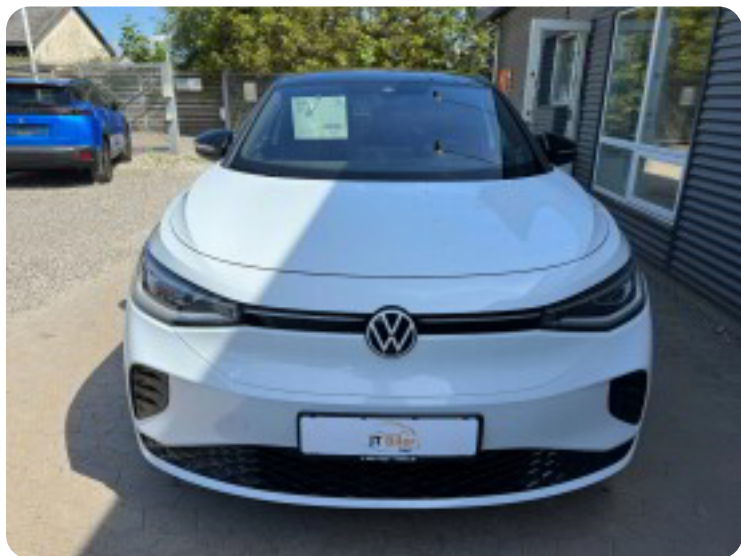

Billeder (18)

Se flere billeder på: auto-sorensen.dk/biler/vw-id5-gtx-4motion-vgz6f2vzdpc