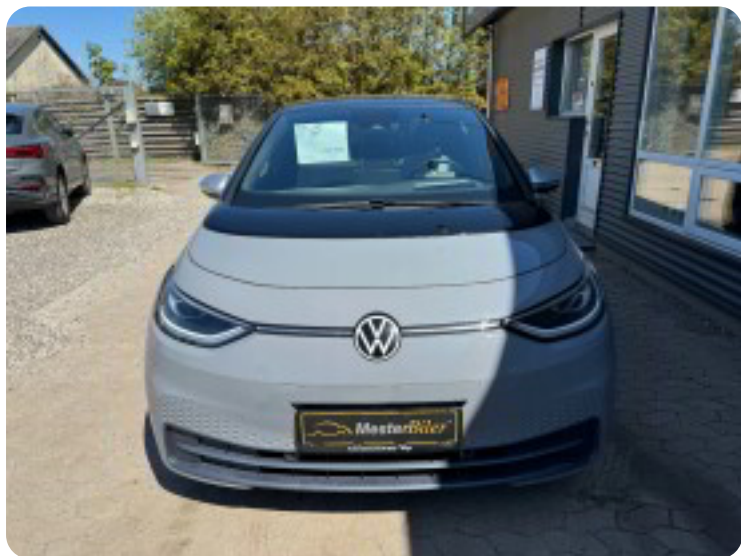

Billeder (17)

Se flere billeder på: auto-sorensen.dk/biler/vw-id3-pro-performance-1st-max-skxcd1napcp