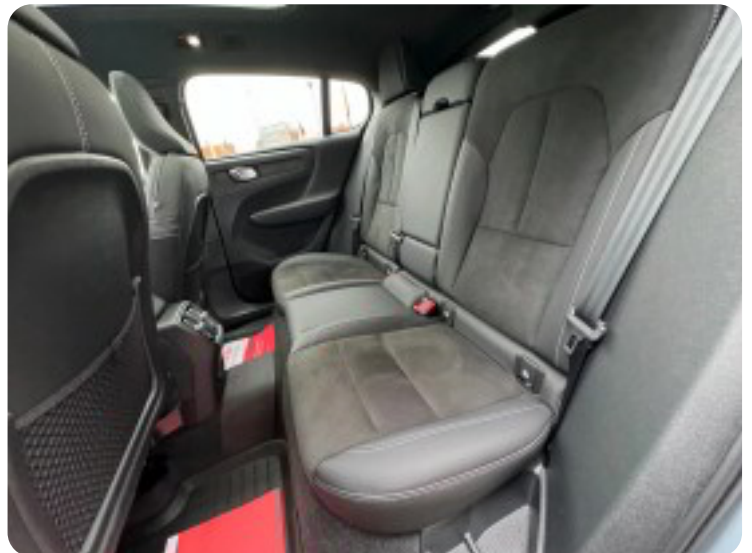

Billeder (18)

Se flere billeder på: auto-sorensen.dk/biler/volvo-c40-p6-recharge-plus-pajk3vnsbzb