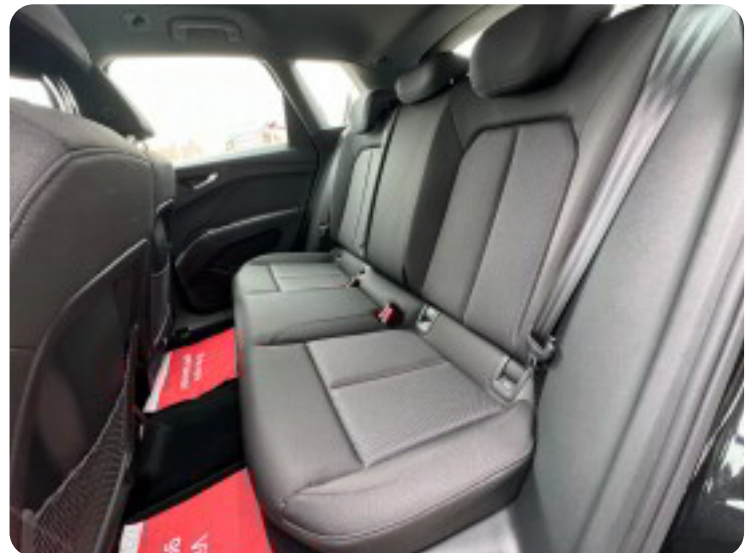

Billeder (16)

Se flere billeder på: auto-sorensen.dk/biler/audi-q4-e-tron-advanced-urwnekas926