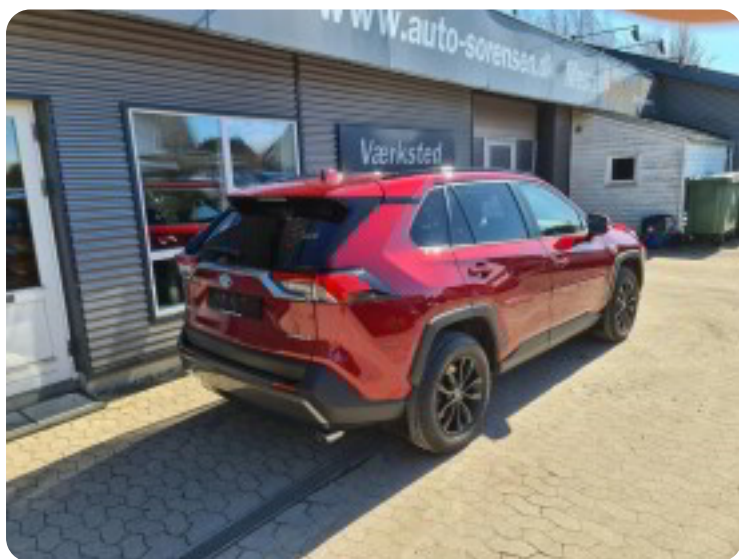

Billeder (18)

Se flere billeder på: auto-sorensen.dk/biler/toyota-rav4-hybrid-h3-mds-jjbrklhq80n