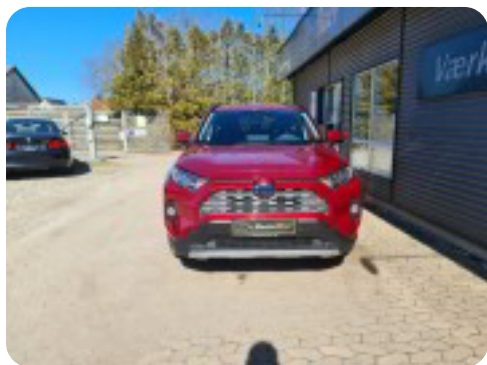

Billeder (18)

Se flere billeder på: auto-sorensen.dk/biler/toyota-rav4-hybrid-h3-mds-jjbrklhq80n