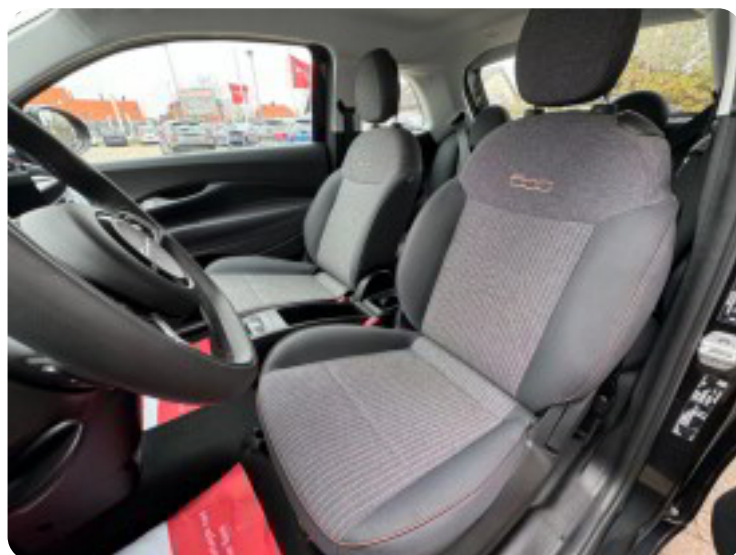

Billeder (18)

Se flere billeder på: auto-sorensen.dk/biler/fiat-500e-icon-tqvbzkmbfub