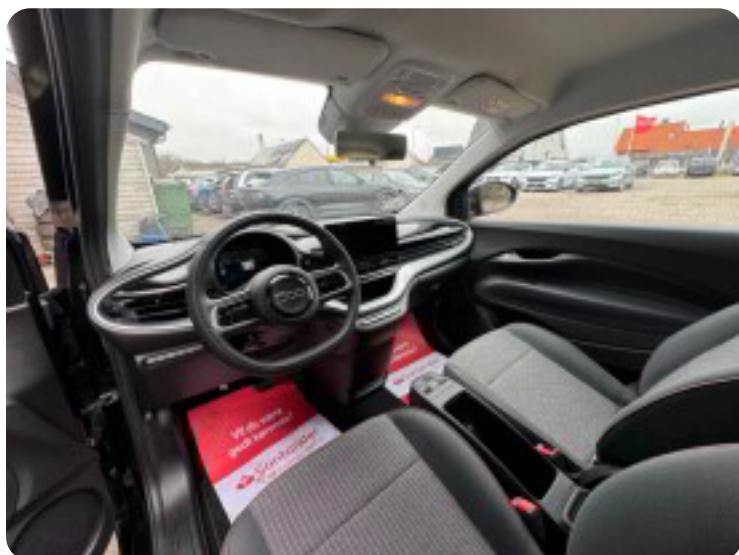

Billeder (18)

Se flere billeder på: auto-sorensen.dk/biler/fiat-500e-icon-tqvbzkmbfub