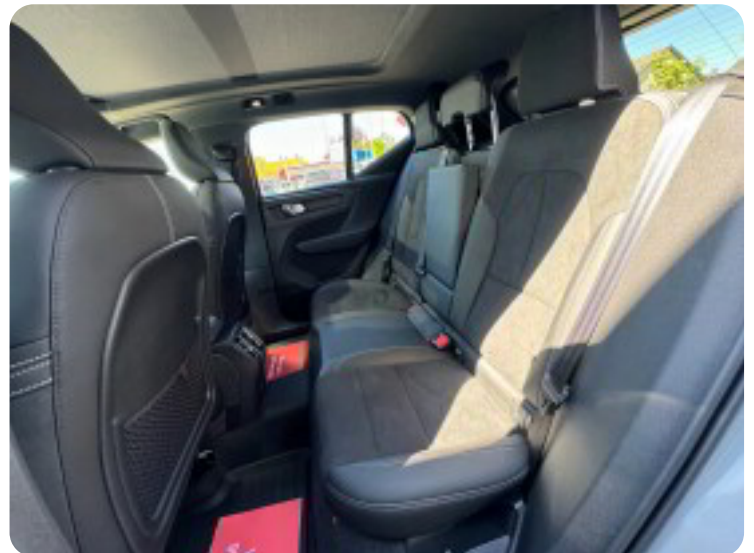

Billeder (18)

Se flere billeder på: auto-sorensen.dk/biler/volvo-xc40-p6-recharge-pro-90n3i0xpk0x