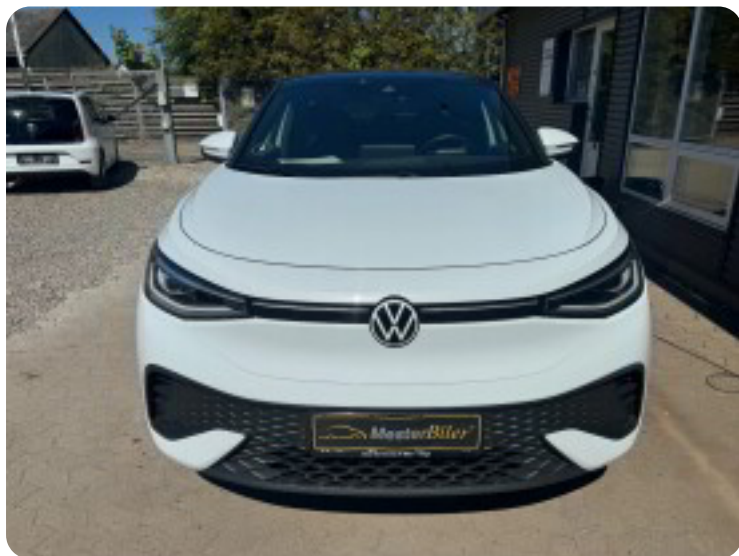

Billeder (18)

Se flere billeder på: auto-sorensen.dk/biler/vw-id5-pro-performance-whr0ifwvqdk