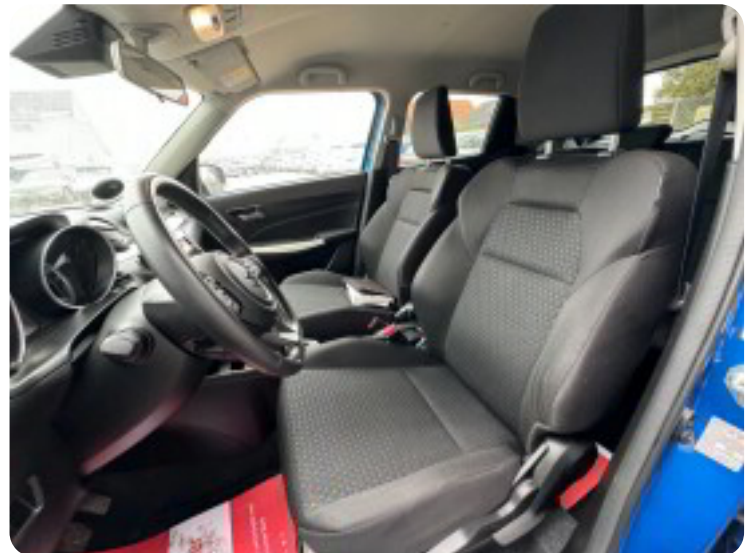

Billeder (18)

Se flere billeder på: auto-sorensen.dk/biler/suzuki-swift-dualjet-mhybrid-exclusive--hoqwex3cli