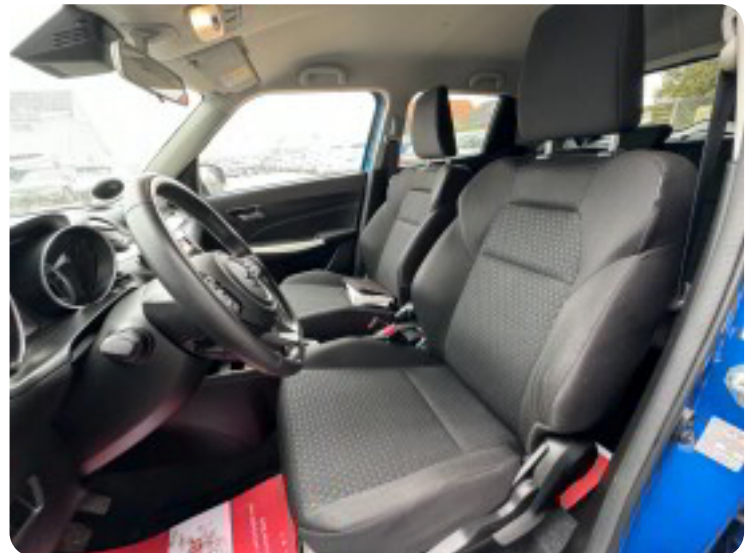

Billeder (18)

Se flere billeder på: auto-sorensen.dk/biler/suzuki-swift-dualjet-mhybrid-exclusive--hoqewex3cll