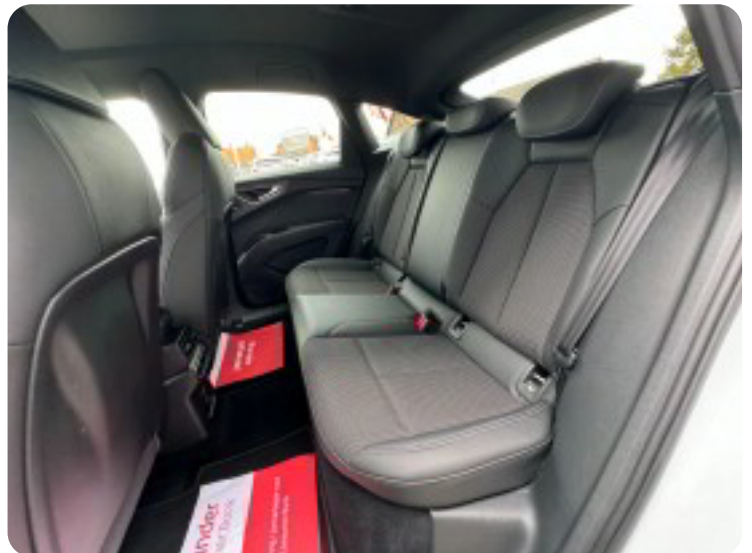

Billeder (18)

Se flere billeder på: auto-sorensen.dk/biler/audi-q4-e-tron-s-line-sportback-n5ol01w05sx